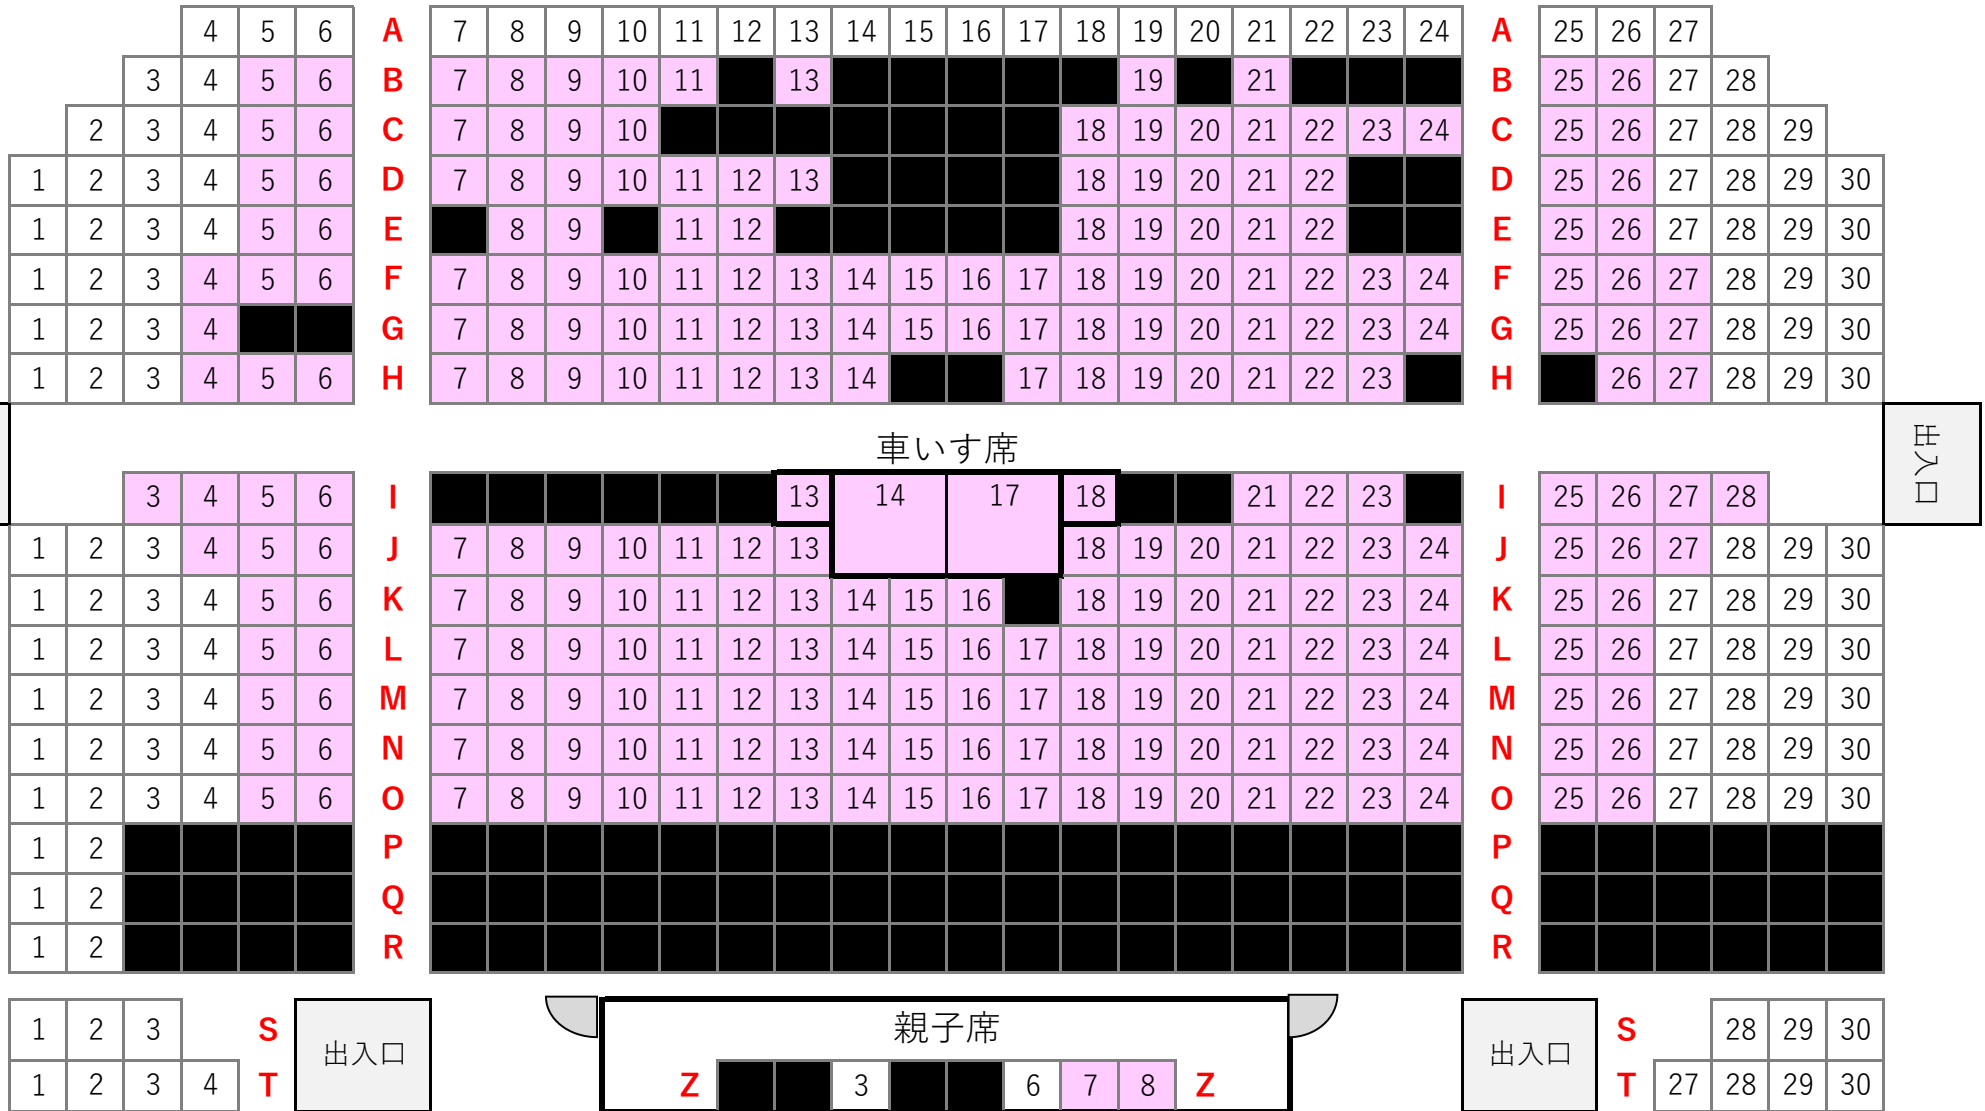

# 1966カルテット ザ・ビートルズクラシックス 上限380席

## 舞 台

⇒ 販売可能

一般席：5 3 0 席      車いす席：2 席      親子席：8 席