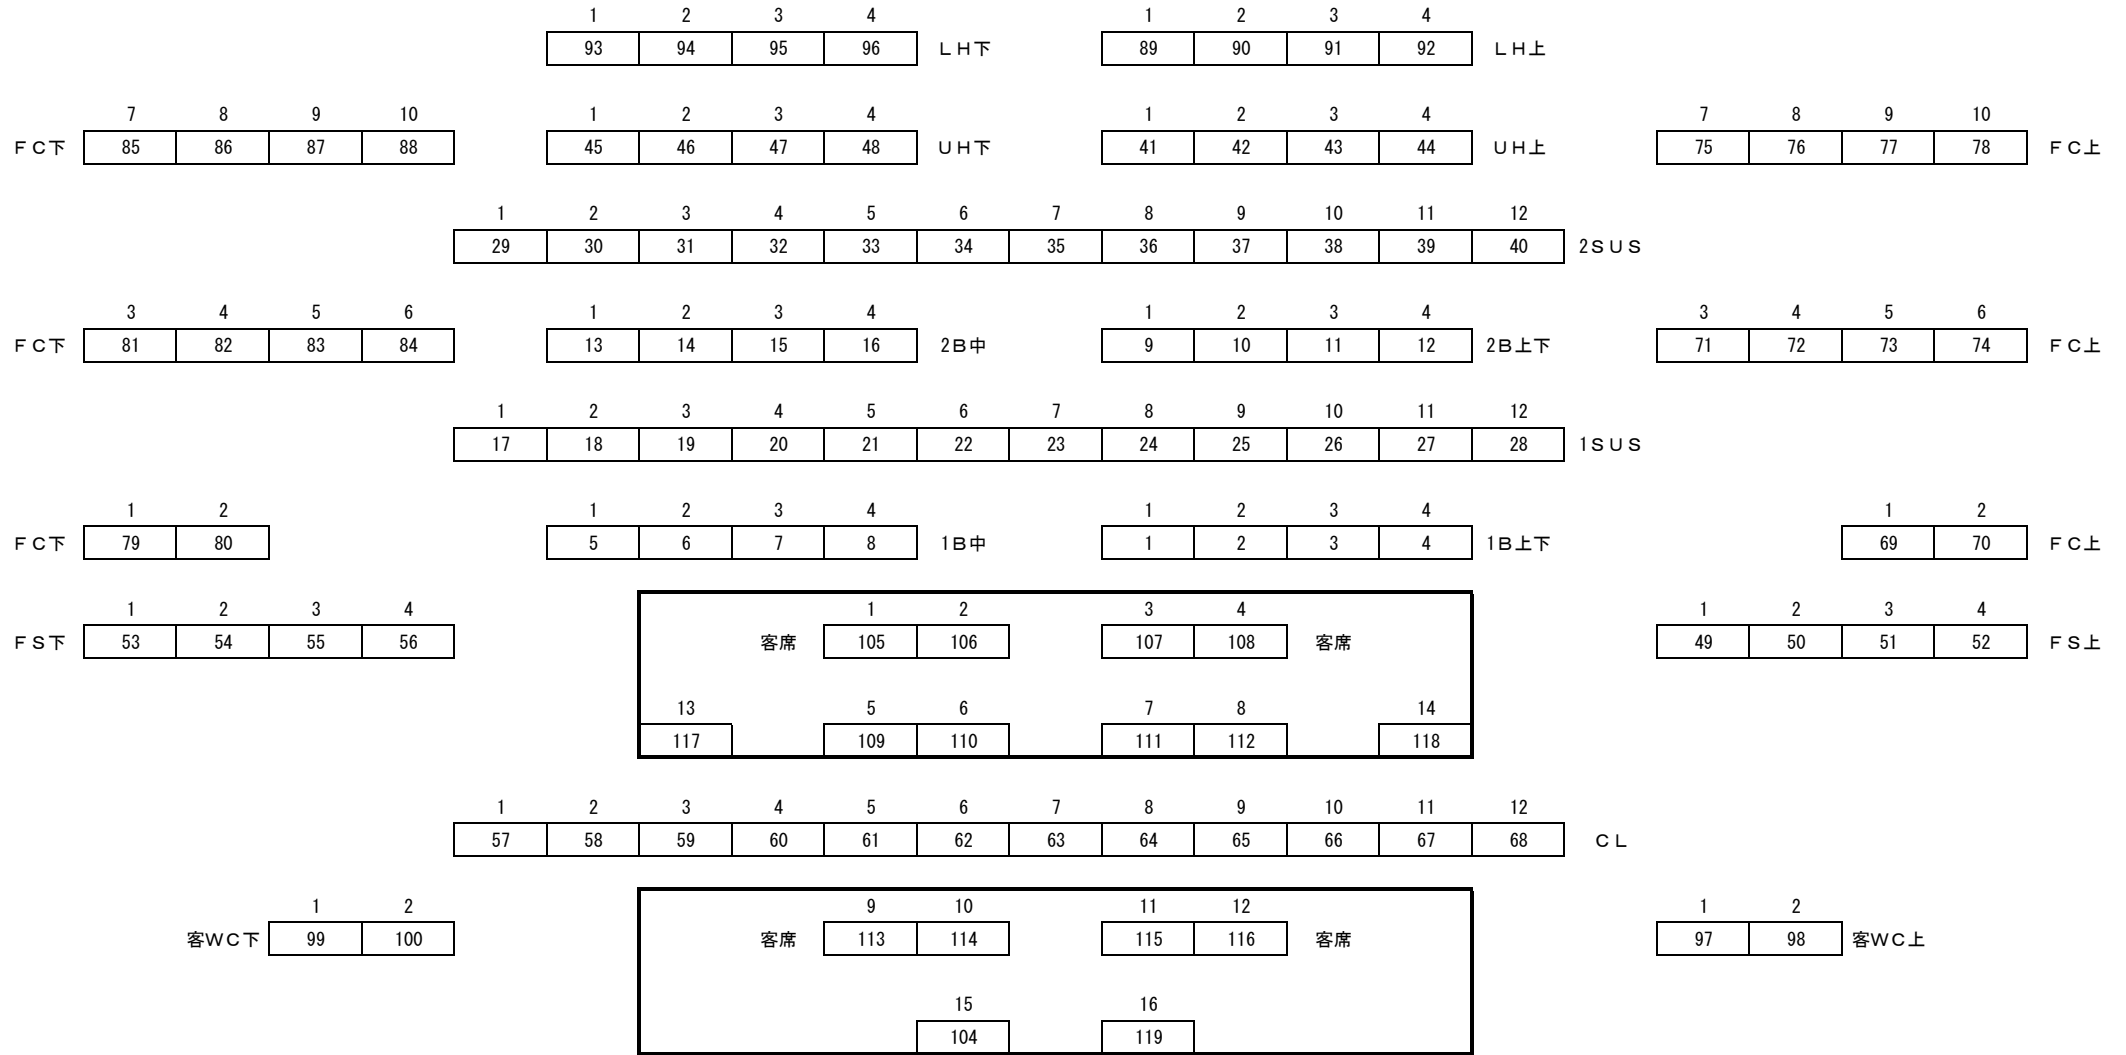

きらりホール照明回路図

きらりホール照明回路図（音響反射板）

1	2	3	4	5	6	7	8	9	10	11	12	3	天板ND
157	158	159	160	161	162	163	164	165	166	167	168	131	

1	2	3	4	5	6	7	8	9	10	11	12	2	天板ND
145	146	147	148	149	150	151	152	153	154	155	156	130	

1	2	3	4	5	6	7	8	9	10	11	12	1	天板ND
133	134	135	136	137	138	139	140	141	142	143	144	129	

DMX

169	~	512
-----	---	-----